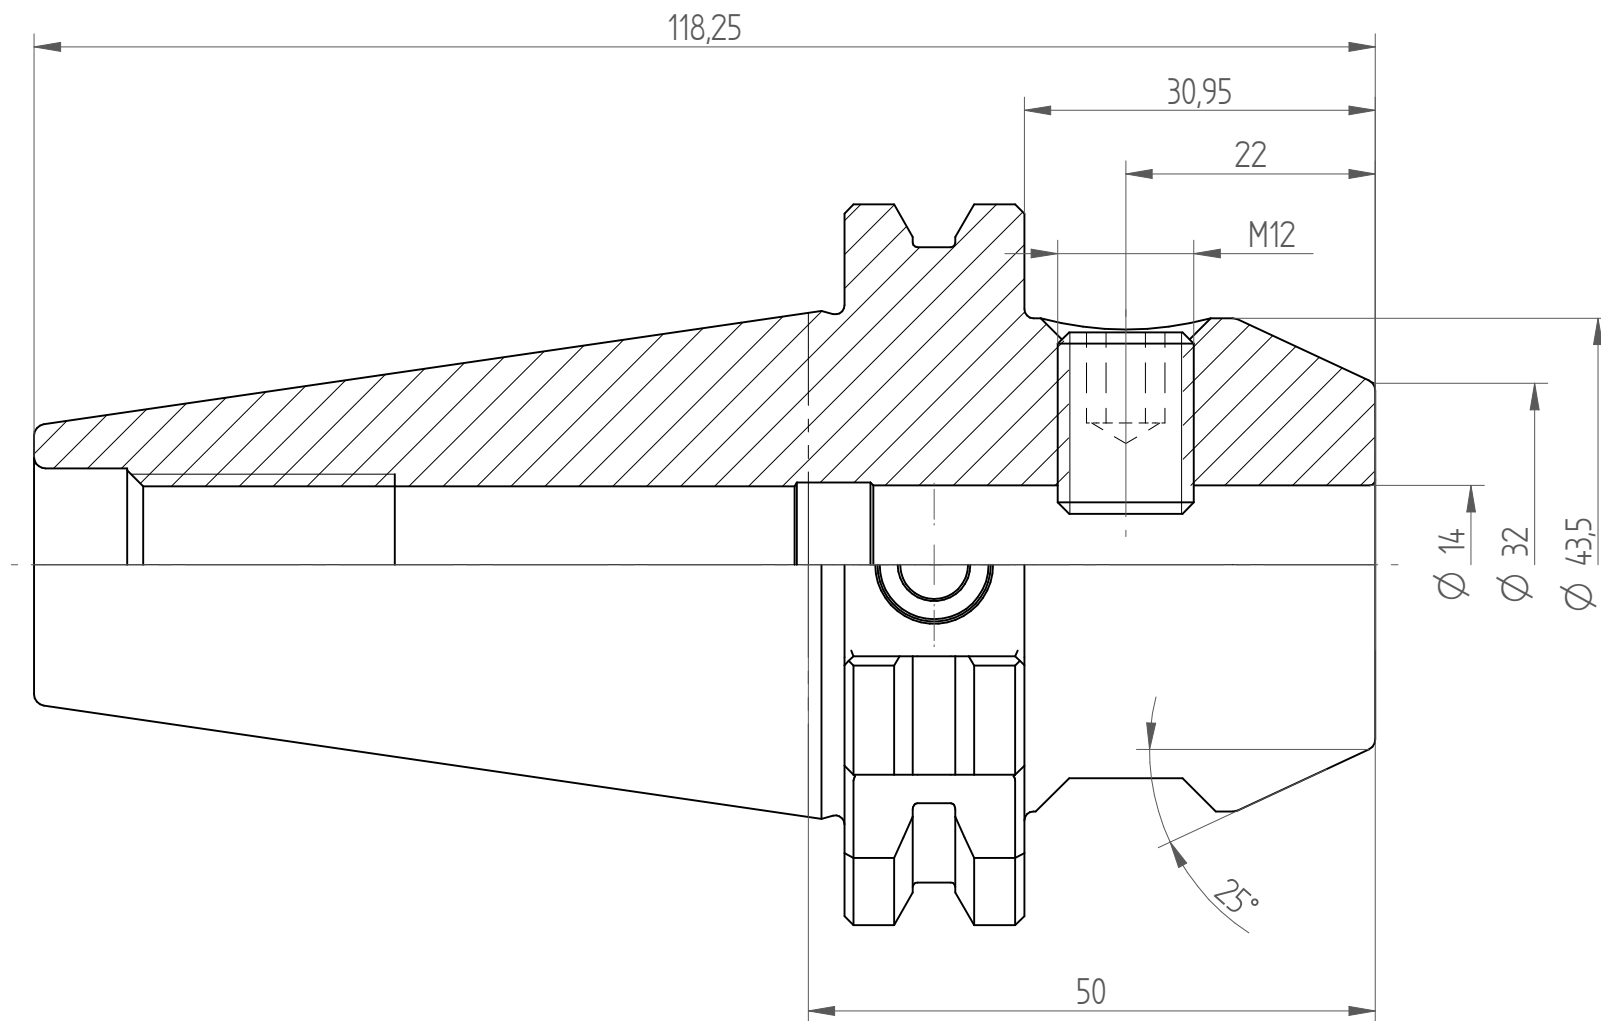

Swiss
Precision
Tools

REGO-FIX®

REGO-FIX AG
Obermattweg 60
4456 Tenniken / Switzerland

Phone +41 61 976 14 66
Fax +41 61 976 14 14
www.rego-fix.com

This is a non-controlled copy. All information given herein is subject to change without notice

The information given herein has been carefully checked and is believed to be correct. REGO-FIX, however, assumes no responsibility or liability for any errors, inaccuracies or omissions that may appear in this drawing

This document is subject to copyright laws. No part of this document may be reproduced or transmitted in any form or any means, electronic or mechanic, for any purpose, without the express written permission of REGO-FIX

Type : TC40_WD14x050
Part No. : 224031420
Date : 03.10.2014
Scale : 1.5:1